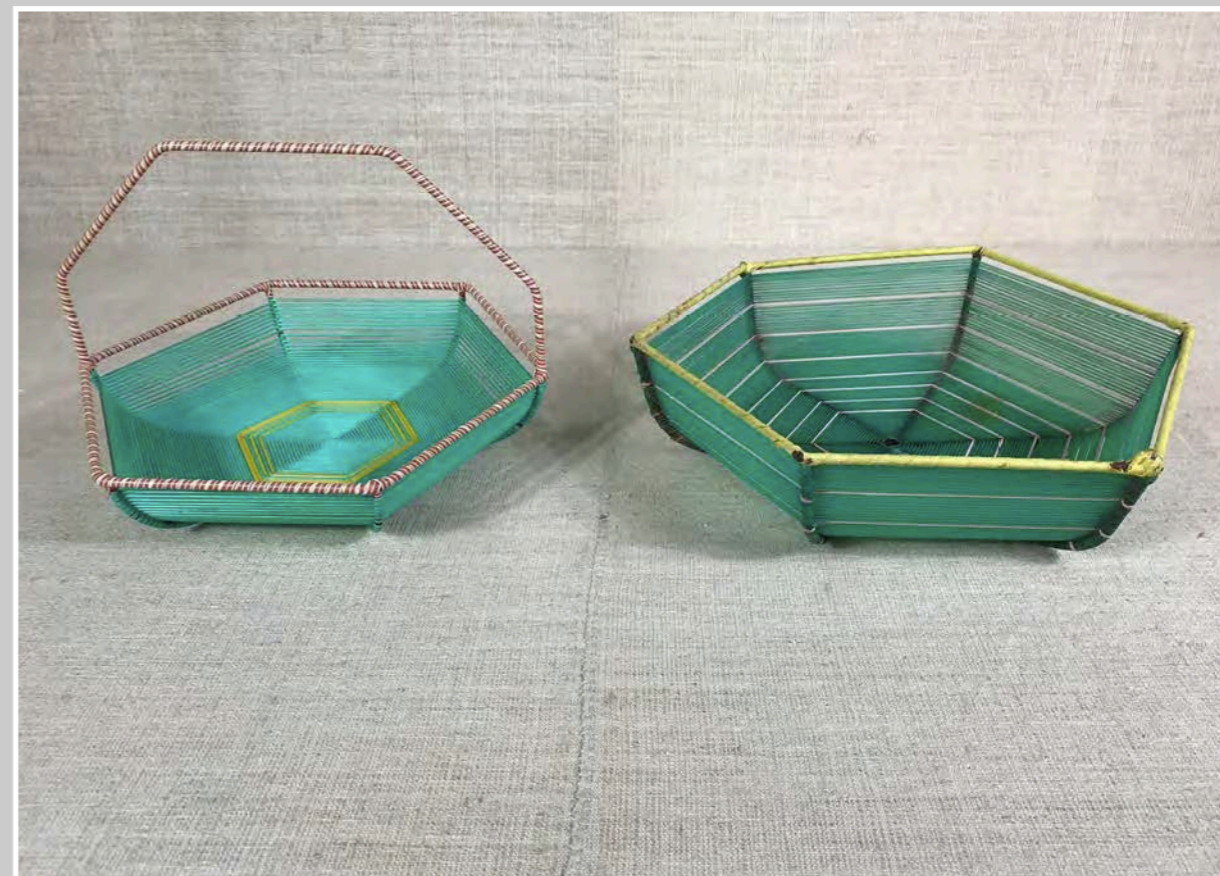

CESTINO CON MANICO E PIEDINI
diam 26 cm h 31 cm

CESTINO FILO FERRO AZZURRO
34 x 20 x h 41 cm

CESTINO FILO PLASTICA AZZURRO E BIANCO
diam 26 cm h 40 cm

CESTINO DECORO FARFALLA 40 x 35 cm

CESTINO IN FILO DI FERRO
diam 22,5 cm

PICCOLO CESTINO IN FILO DI FERRO
14 x h 9 cm

CESTINO IN FILO DI FERRO CON MANICI
diam 17 cm

CESTINO METALLO DORATO
25 x 16 x h 10 cm

CONTENITORE POSATE IN FILO DI ALLUMINIO

CONTENITORE POSATE IN VIMINI

CESTINO PORTABOTTIGLIE
h 36 cm

CESTINO FILO PLASTICA
26 x 23 cm - 32 x 27 cm

SERVIZIO POSATE DA 6 - CON POSATE DA SERVIZIO

SERVIZIO POSATE DA 6 MANICO GRIGIO

POSATE DA 6

POSATE CON COLTELLI MANICO OSSO

POSATE SERVIZIO

NR 4 FORCHETTE E COLTELLI MANICO BACHELITE