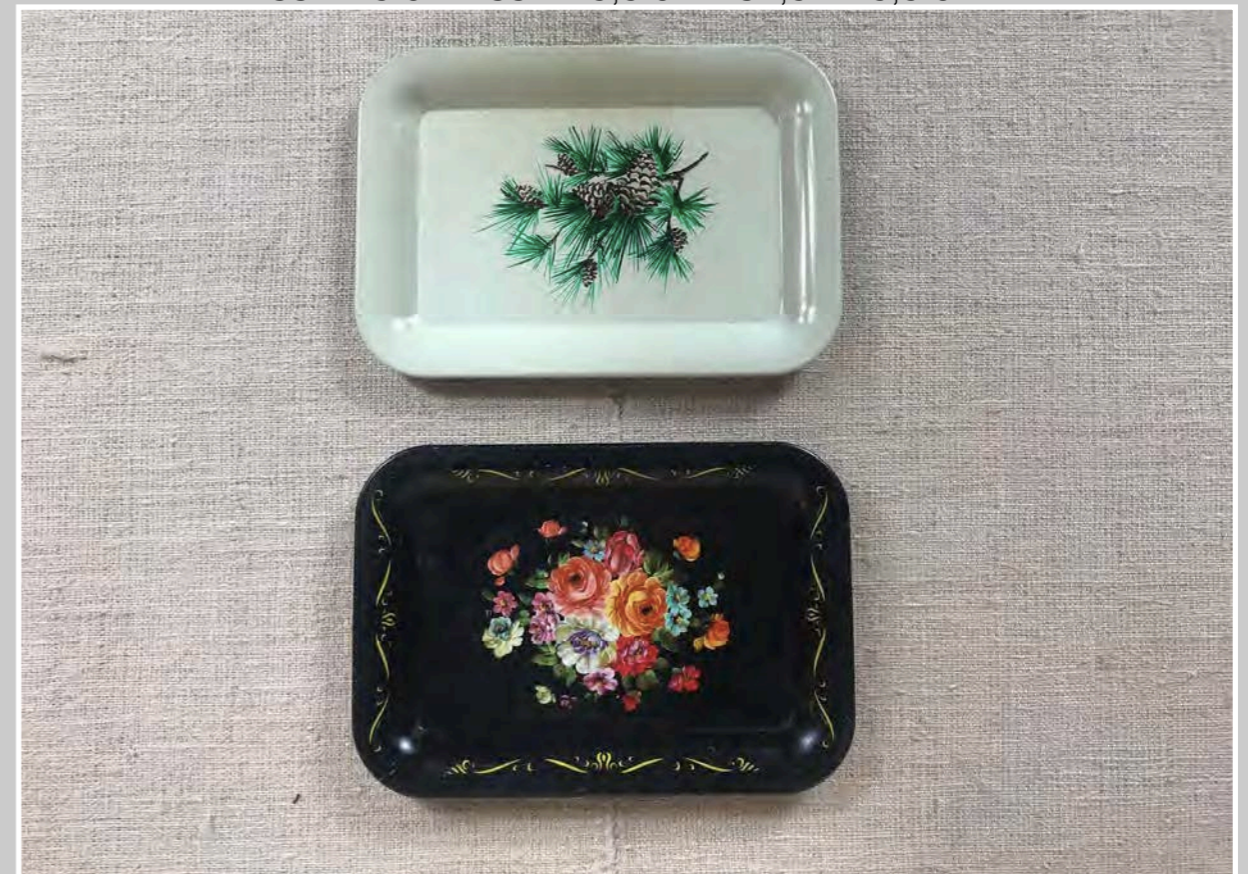

PIATTI PORTATA OVALI FIORI
33 x 24,5 cm - 35,5 x 27 cm

PIATTO PORTATA OVALE DECORO FIORI
34 x 23,5 cm

PIATTO PORTATA OVALE
33 x 23 cm

PIATTO PORTATA OVALE BORDO VERDE
40,5 x 26 cm

PIATTI PORTATA OVALI
30,5 x 22,5 cm - 35,5 x 25,5 cm

PIATTI PORTATA OVALI BIANCHI
35,5 x 24,5 cm - 40,5 x 30,5 cm

PIATTO PORTATA RETTANGOLARE
45,5 x 29,5 cm

PIATTI PORTATA RETTANGOLARI
33 x 15 cm - 33 x 15,5 cm - 34,5 x 15,5 cm

PIATTI PORTATA OVALI
23,5 x 11,5 cm - 22 x 14 cm - 20,5 x 12 cm