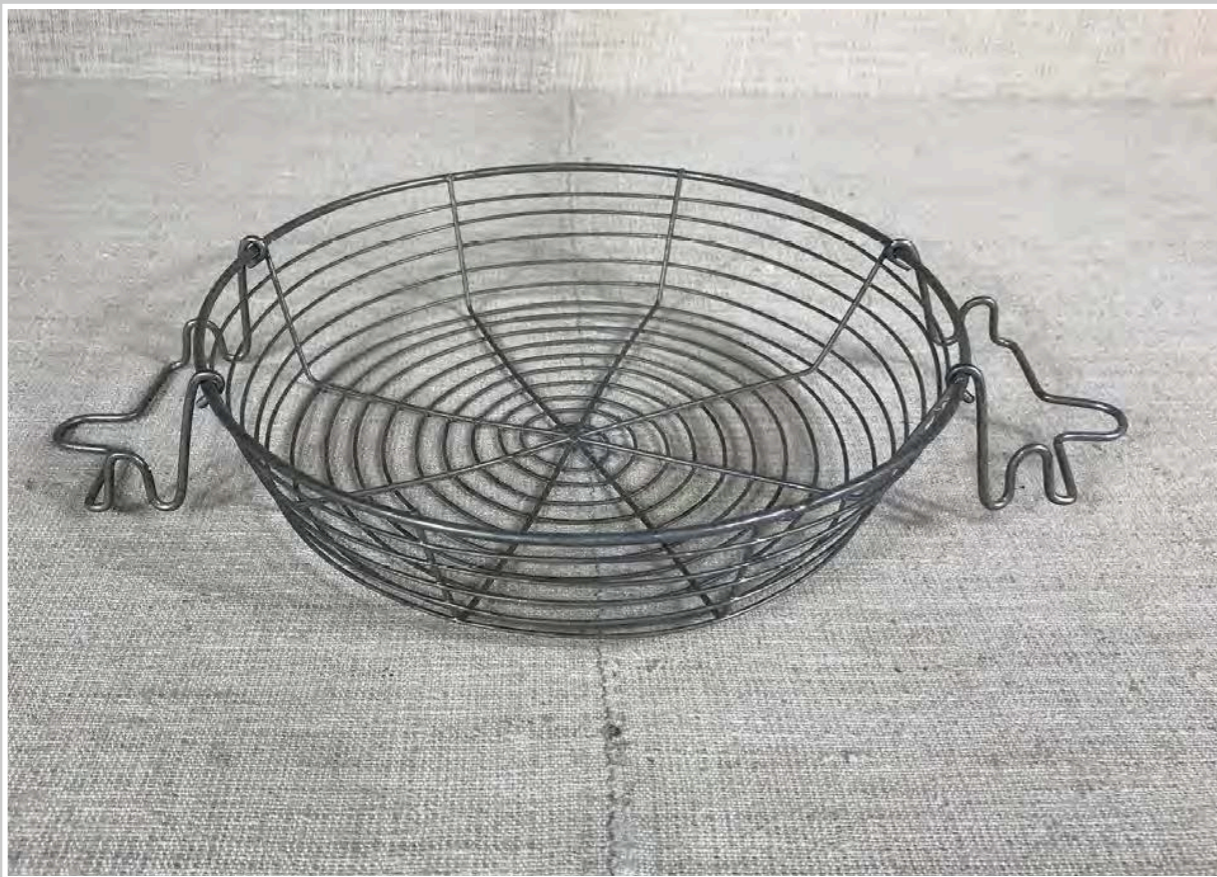

CESTINO PAGLIA DECORATO
diam 42 cm

CESTINO BORDO BLU
Diam 20 cm h 5 cm

CESTO MANICO VIMINI
Diam 18 h 10 cm

CESTINO CERAMICA CON MANICO RATTAN
32 x 19 cm

CESTINO CERAMICA CON MANICO FILO FERRO PLASTIFICATO
diam 27,5 cm

CESTINO CON MANICO E PIEDINI
diam 26 cm h 31 cm

CESTINO FILO FERRO AZZURRO
34 x 20 x h 41 cm

CESTINO FILO PLASTICA AZZURRO E BIANCO
diam 26 cm h 40 cm

CESTINO DECORO FARFALLA 40 x 35 cm

CESTINO IN FILO DI FERRO
diam 22,5 cm

PICCOLO CESTINO IN FILO DI FERRO
14 x h 9 cm

CESTINO IN FILO DI FERRO CON MANICI
diam 17 cm

CESTINO METALLO DORATO
25 x 16 x h 10 cm

CONTENITORE POSATE IN FILO DI ALLUMINIO

CONTENITORE POSATE IN VIMINI

CESTINO PORTABOTTIGLIE
h 36 cm