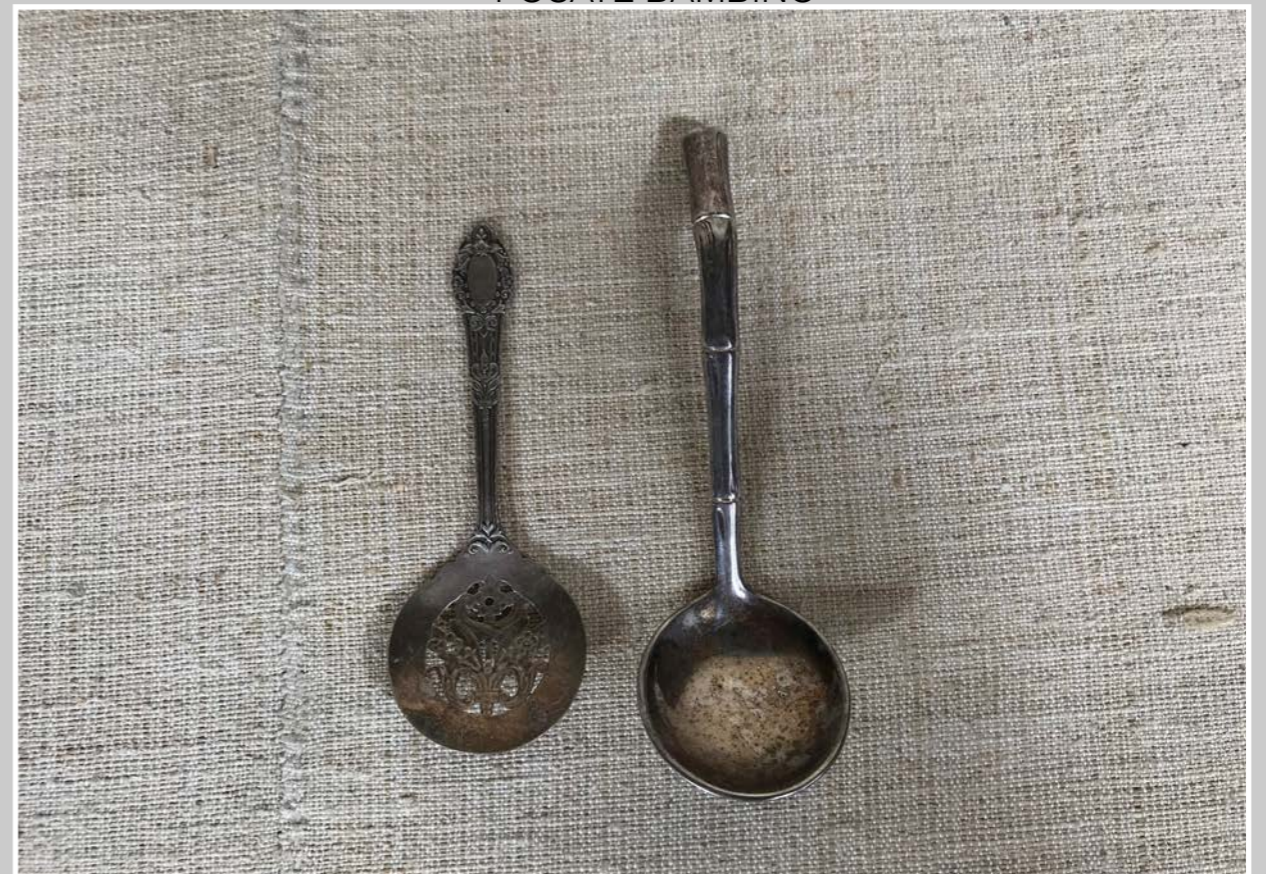

FORCHETTINE E CUCCHIAINI OTTONE

FORCHETTE DOLCE
16,5 cm

COLTELLI MANICO IN CERAMICA
16 cm

POSATE BAMBINO

POSATE BAMBINO

SET PAPPÀ BAMBINO

CUCCHIAINO - COLINO THE

MESTOLI ALLUMINIO

MESTOLI ACCIAIO

FORATINE ALLUMINIO - ACCIAIO

PALETTA FORCHETTONE ALLUMINIO - PALETTA ACCIAIO

SET CUCINA MANICO DECORATO

CUCCHIAI LEGNO

COLTELLI MANICO LEGNO

TAGLIA PASTA

SCHIACCIANOCI